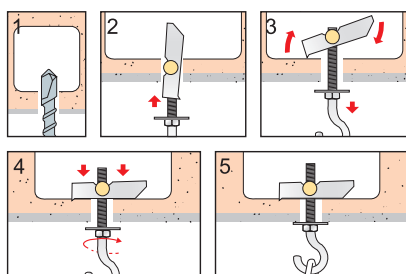

Threaded bar  
white zinc plated

*Tige filetée*  
*zingué blanc*

Code	Hole Trou Ø	Threaded bar Tige filetée	Washer Rondelle Ø	Box q.ty Boîte de	Pkg. Cond.
76110b04080	12	M4x80	20	100	1000
76110b05050	14	M5x50	24	100	1000
76110b05100	14	M5x100	24	100	1000
76110b06095	18	M6x95	25	50	500

Cup hook  
white zinc plated

*Crochet*  
*zingué blanc*

Code	Hole Trou Ø	Cup hook Crochet	Washer Rondelle Ø	Box q.ty Boîte de	Pkg. Cond.
76210b04070	12	M4x70	20	100	1000
76210b05070	14	M5x70	24	100	1000
76210b06075	18	M6x75	25	50	500

Eye  
white zinc plated

*Piton*  
*zingué blanc*

Code	Hole Trou Ø	Eye Piton	Washer Rondelle Ø	Box q.ty Boîte de	Pkg. Cond.
76310b04070	12	M4x70	20	100	1000
76310b05070	14	M5x70	24	100	1000

**AM** Metal gravity anchor / *Cheville basculante*

Threaded bar  
white zinc plated

*Tige filetée*  
*zingué blanc*

Code	Hole Trou Ø	Threaded bar Tige filetée	Washer Rondelle Ø	Box q.ty Boîte de	Pkg. Cond.
76115b06095	18	M6x95	30	50	500
76115b08100	20	M8x100	30	20	200