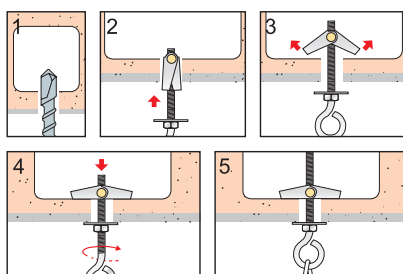

## AM Metal spring toggle / Cheville à ressort

- cell like clay brick / *brique creuse*
- hollow dense aggregate block / *bloc creux béton*
- hollow light aggregate block / *bloc creux Leca*
- plasterboard / *carton-plâtre*
- panels and sheets / *panneaux et plaque*

Minimum hole required  
*Minimum trou requis*

Rounded countersunk head screw  
white zinc plated

*Vis tête fraisée bombée*  
*zingué blanc*

Code	Hole Trou Ø	Screw Vis Ø x L	Washer Rondelle Ø	Box q.ty Boîte de	Pkg. Cond.
76010b04075	12	M4x75	20	100	1000
76010b04100	12	M4x100	20	100	1000
76010b04120	12	M4x120	20	100	1000
76010b05050	14	M5x50	24	100	1000
76010b05080	14	M5x80	24	100	1000
76010b05100	14	M5x100	24	100	1000
76010b05120	14	M5x120	24	100	1000

Threaded bar  
white zinc plated

*Tige filetée*  
*zingué blanc*

Code	Hole Trou Ø	Threaded bar Tige filetée	Washer Rondelle Ø	Box q.ty Boîte de	Pkg. Cond.
76110b04080	12	M4x80	20	100	1000
76110b05050	14	M5x50	24	100	1000
76110b05100	14	M5x100	24	100	1000
76110b06095	18	M6x95	25	50	500

Cup hook  
white zinc plated

*Crochet*  
*zingué blanc*

Code	Hole Trou Ø	Cup hook Crochet	Washer Rondelle Ø	Box q.ty Boîte de	Pkg. Cond.
76210b04070	12	M4x70	20	100	1000
76210b05070	14	M5x70	24	100	1000
76210b06075	18	M6x75	25	50	500