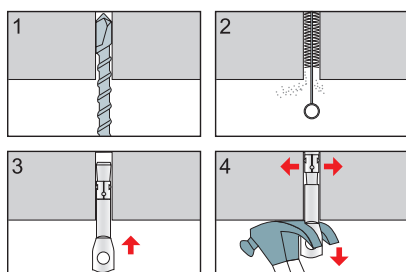

TW Anchor for suspended ceiling / *Cheville pour faux-plafond*

- concrete / *béton*
- solid brick / *brique pleine*
- solid stone / *Pierre solide*

White zinc plated
Zingué blanc

Code	Plug Cheville Ø x L	Ø int. eye Ø int. pignon	Box q.ty Boîte de
71000b06060	6x60	6	100